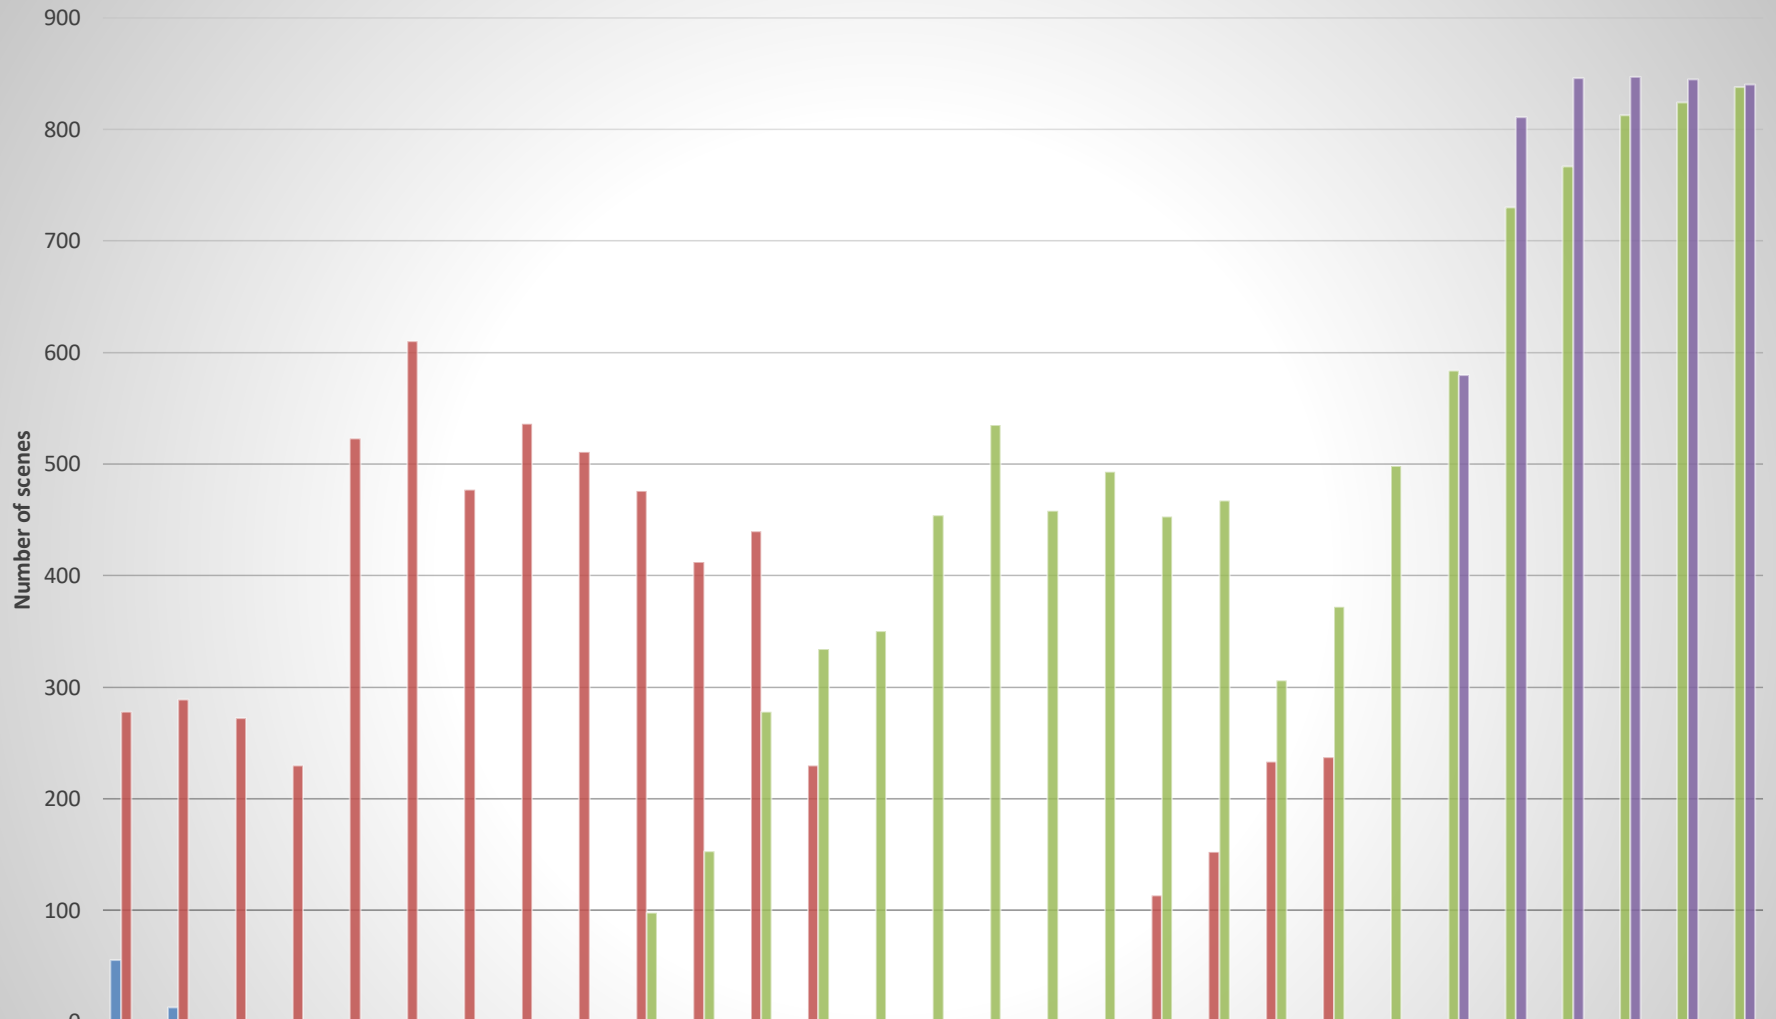

Total Acquired	Mission				Grand Total
Year	L4	L5	L7	L8	Grand Total
1990	55	278			333
1991	13	289			302
1992		272			272
1993		230			230
1994		523			523
1995		610			610
1996		477			477
1997		536			536
1998		511			511
1999		476	98		574
2000		412	153		565
2001		440	278		718
2002		230	334		564
2003			350		350
2004		1	454		455
2005			535		535
2006			458		458
2007			493		493
2008		113	453		566
2009		152	467		619
2010		233	306		539
2011		237	372		609
2012			498		498
2013			584	580	1164
2014			730	811	1541
2015			767	846	1613
2016			813	847	1660
2017			824	845	1669
2018			838	840	1678
<b>Grand Total</b>	<b>68</b>	<b>6020</b>	<b>9805</b>	<b>4769</b>	<b>20662</b>

# All Landsat scenes of South Sudan

	1990	1991	1992	1993	1994	1995	1996	1997	1998	1999	2000	2001	2002	2003	2004	2005	2006	2007	2008	2009	2010	2011	2012	2013	2014	2015	2016	2017	2018
L4	55	13	0	0	0	0	0	0	0	0	0	0	0	0	0	0	0	0	0	0	0	0	0	0	0	0	0	0	0
L5	278	289	272	230	523	610	477	536	511	476	412	440	230	0	1	0	0	0	113	152	233	237	0	0	0	0	0	0	0
L7	0	0	0	0	0	0	0	0	0	98	153	278	334	350	454	535	458	493	453	467	306	372	498	584	730	767	813	824	838
L8	0	0	0	0	0	0	0	0	0	0	0	0	0	0	0	0	0	0	0	0	0	0	580	811	846	847	845	840	